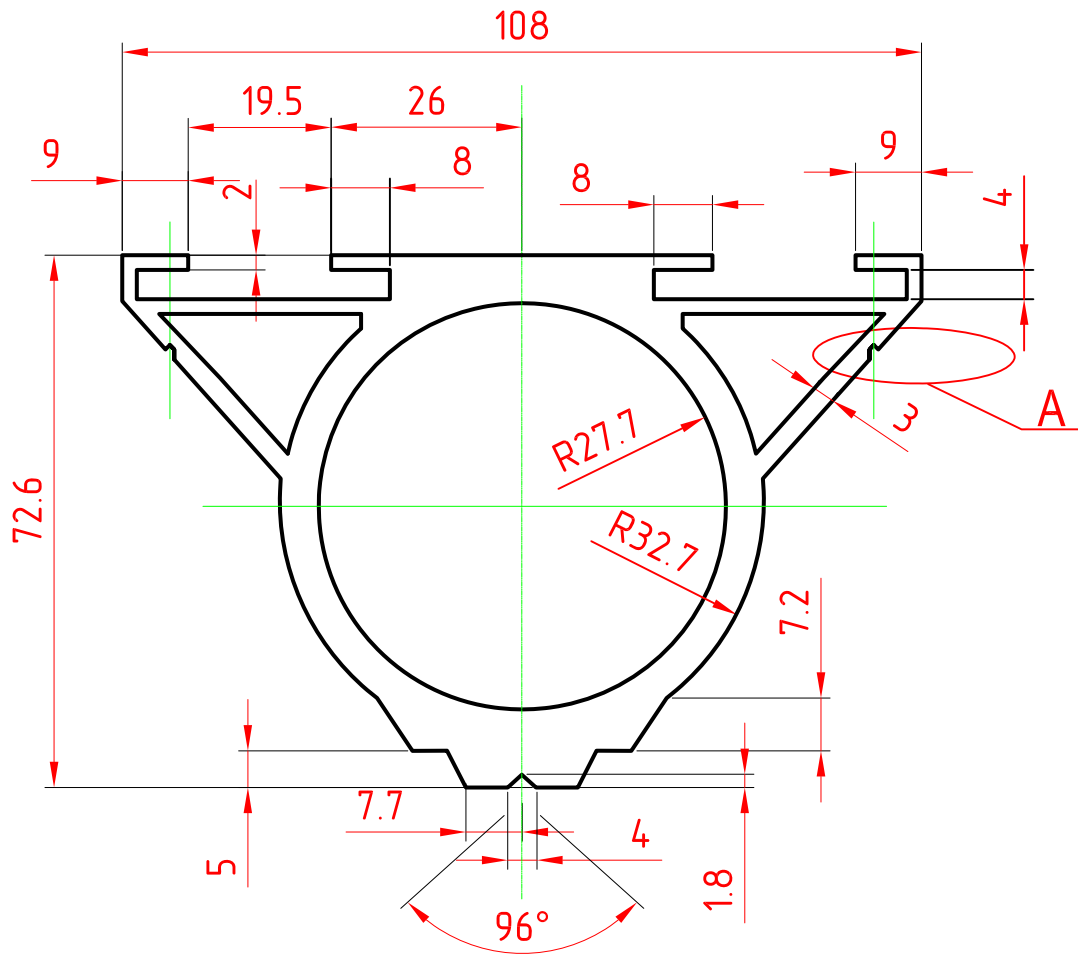

АВК-К01

Перв. примен.

Справ. N

A (4:1)

Подп. и дата

Инв. N дубл.

Взам. инв. N

Подп. и дата

Инв. N подл.

Изм.	Лист	№ докум.	Подпись	Дата
Разраб.				
Провер.				
Т.конт.				
Н.контр.				
Утв.				

АВК-К01

Консоль

сплав АД31  
ГОСТ 4784-2019

Лит.	Масса	Масштаб
	4,6	1:1
Лист	Листов 1	

ООО "ЛИГРА"