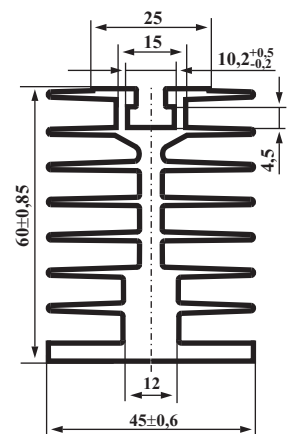

ПР503

Цена - 5450,0 руб. за 1 м пог.
Вес 1 м пог. - 17,5 кг

АВ5015.2

Цена - 7700,0 руб. за 1 м пог.
Вес 1 м пог. - 20,3 кг

ПР155

Цена - 2100,0 руб. за 1 м пог.
Вес 1 м пог. - 5,3 кг

ПР157

Цена - 5500,0 руб. за 1 м пог.
Вес 1 м пог. - 15,0 кг

ПР220

Цена - 1150,0 руб. за 1 м пог.
Вес 1 м пог. - 3,2 кг

Профиль силовой алюминиевый прессованный нормальной точности (все типы профиля изготовлены из сплава АД31 ГОСТ 4784-97)

ПР221

Цена - 3200,0 руб. за 1 м пог.
Вес 1 м пог. - 8,7 кг