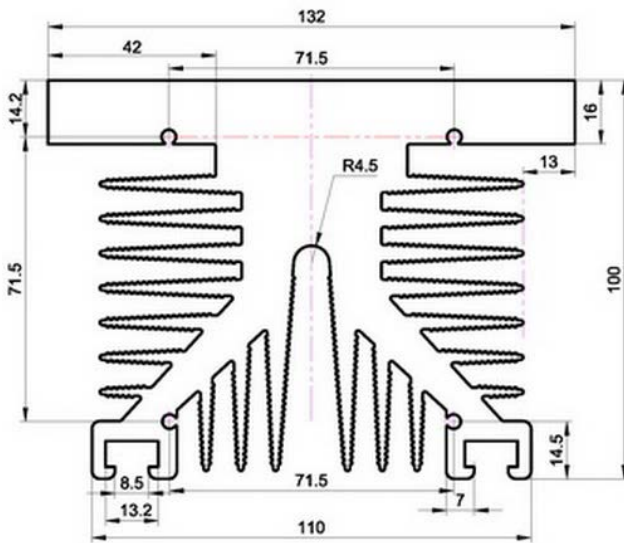

198095, Россия, г. Санкт-Петербург, ул. Швецова, д.23,
Тел./Факс: (812) 600-18-55
E-mail: ligra-spb@mail.ru
www.ligra.ru, www.ligra-spb.ru

Профиль силовой алюминиевый прессованный нормальной точности (все типы профиля изготовлены из сплава АД31 ГОСТ 4784-97)

ПР503

Цена - 5450,0 руб. за 1 м пог.
Вес 1 м пог. - 17,5 кг