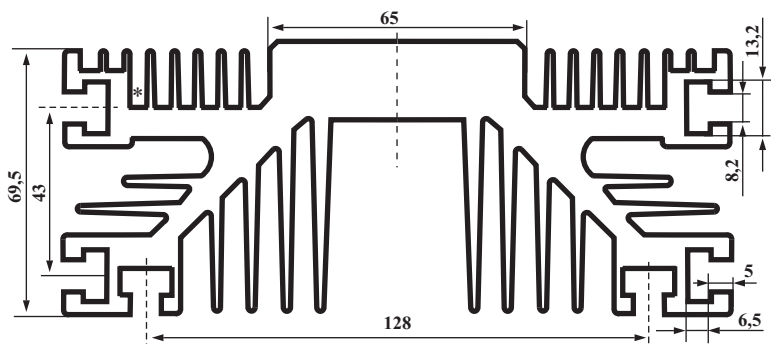

ПР157

Цена - 5000,0 руб. за 1 м пог.
Вес 1 м пог. - 15,0 кг

АВ5015

Цена - 7500,0 руб. за 1 м пог.
Вес 1 м пог. - 19,5 кг

ПР223

Цена - 4550,0 руб. за 1 м пог.
Вес 1 м пог. - 14,1 кг

ПР220

Цена - 1050,0 руб. за 1 м пог.
Вес 1 м пог. - 3,2 кг