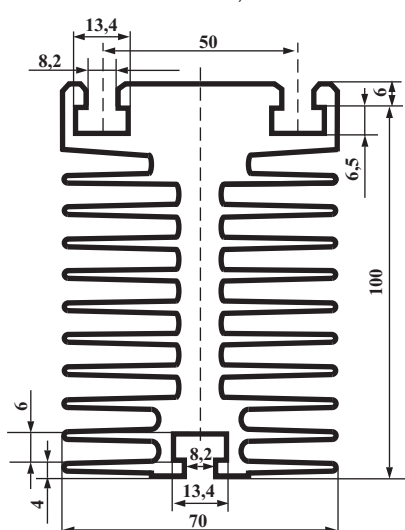

ПР221

Цена - 2900,0 руб. за 1 м пог.
Вес 1 м пог. - 8,7 кг