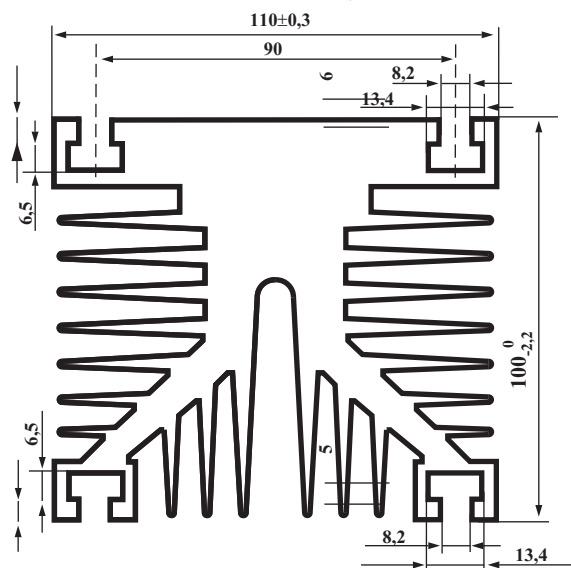

ПР503

Цена - 5450,0 руб. за 1 м пог.
Вес 1 м пог. - 17,5 кг

АВ5015.2

Цена - 7700,0 руб. за 1 м пог.
Вес 1 м пог. - 20,3 кг

ПР155

Цена - 2100,0 руб. за 1 м пог.
Вес 1 м пог. - 5,3 кг

ПР157

Цена - 5500,0 руб. за 1 м пог.
Вес 1 м пог. - 15,0 кг

ПР220

Цена - 1150,0 руб. за 1 м пог.
Вес 1 м пог. - 3,2 кг

Профиль силовой алюминиевый прессованный нормальной точности (все типы профиля изготовлены из сплава АД31 ГОСТ 4784-97)

ПР221

Цена - 3200,0 руб. за 1 м пог.
Вес 1 м пог. - 8,7 кг