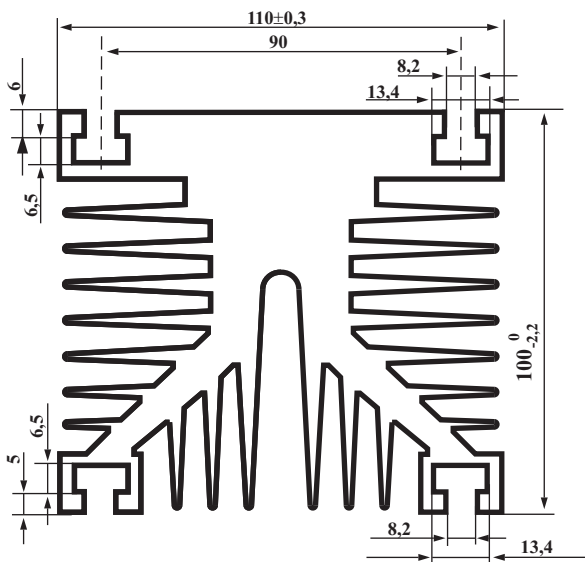

198095, Россия, г. Санкт-Петербург, ул. Швецова, д.23,
Тел./Факс: (812) 600-18-55
E-mail: ligra-spb@mail.ru
www.ligra.ru, www.ligra-spb.ru

Профиль силовой алюминиевый прессованный нормальной точности (все типы профиля изготовлены из сплава АД31 ГОСТ 4784-97)

ПР157

Цена - 5000,0 руб. за 1 м пог.
Вес 1 м пог. - 15,0 кг

АВ5015

Цена - 7500,0 руб. за 1 м пог.
Вес 1 м пог. - 19,5 кг

ПР223

Цена - 4550,0 руб. за 1 м пог.
Вес 1 м пог. - 14,1 кг

ПР220

Цена - 1050,0 руб. за 1 м пог.
Вес 1 м пог. - 3,2 кг