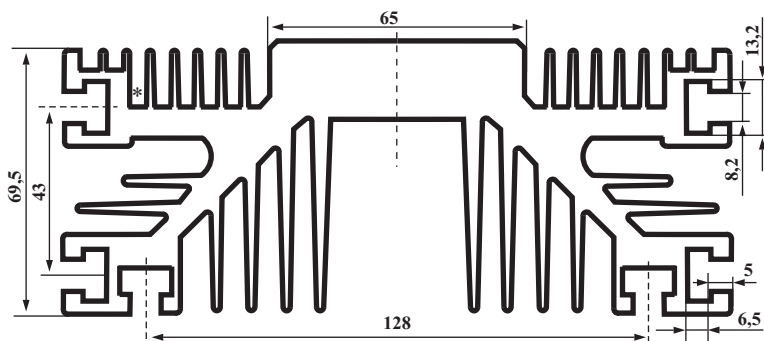

ПР223

Цена - 5000,0 руб. за 1 м пог.
Вес 1 м пог. - 14,1 кг