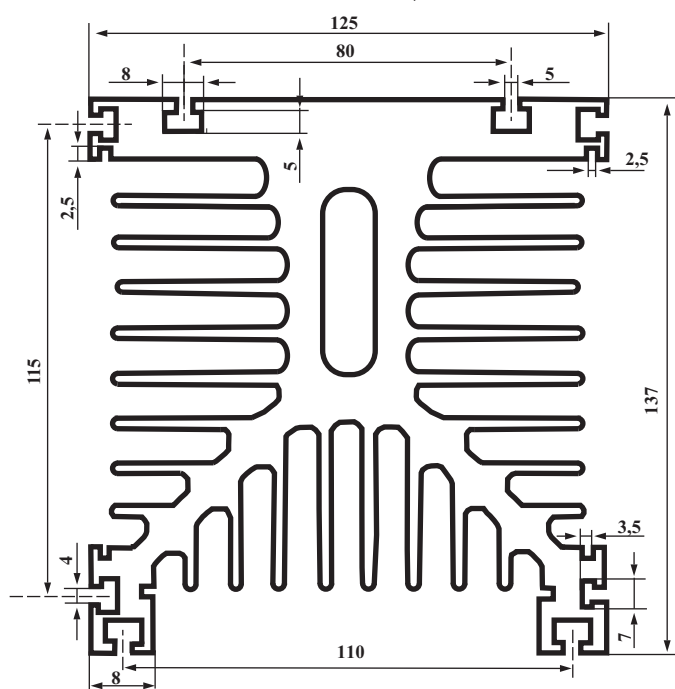

198095, Россия, г. Санкт-Петербург, ул. Швецова, д.23,
Тел./Факс: (812) 600-18-55
E-mail: ligra-spb@mail.ru
www.ligra.ru, www.ligra-spb.ru

Профиль силовой алюминиевый прессованный нормальной точности (все типы профиля изготовлены из сплава АД31 ГОСТ 4784-97)

ПР157

Цена - 5000,0 руб. за 1 м пог.
Вес 1 м пог. - 15,0 кг

АВ5015

Цена - 7500,0 руб. за 1 м пог.
Вес 1 м пог. - 19,5 кг

ПР223

Цена - 4550,0 руб. за 1 м пог.
Вес 1 м пог. - 14,1 кг

ПР220

Цена - 1050,0 руб. за 1 м пог.
Вес 1 м пог. - 3,2 кг