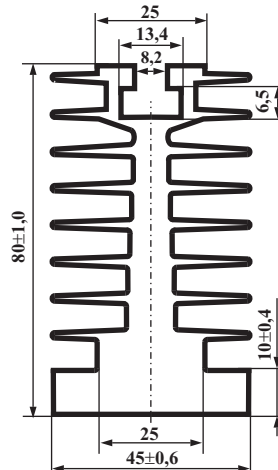

ПР157

Цена - 5000,0 руб. за 1 м пог.
Вес 1 м пог. - 15,0 кг

АВ5015

Цена - 7500,0 руб. за 1 м пог.
Вес 1 м пог. - 19,5 кг

ПР223

Цена - 4550,0 руб. за 1 м пог.
Вес 1 м пог. - 14,1 кг

ПР220

Цена - 1050,0 руб. за 1 м пог.
Вес 1 м пог. - 3,2 кг

ПР155

Цена - 1900,0 руб. за 1 м пог.
Вес 1 м пог. - 5,3 кг

ПР221

Цена - 2900,0 руб. за 1 м пог.
Вес 1 м пог. - 8,7 кг

ПР264

Цена - 670,0 руб. за 1 м пог.
Вес 1 м пог. - 1,5 кг

ПР265

Цена - 4000,0 руб. за 1 м пог.
Вес 1 м пог. - 12,75 кг