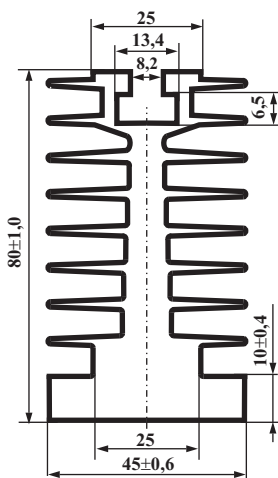

ПР503

Цена - 5450,0 руб. за 1 м пог.
Вес 1 м пог. - 17,5 кг

АВ5015.2

Цена - 7700,0 руб. за 1 м пог.
Вес 1 м пог. - 20,3 кг

ПР155

Цена - 2100,0 руб. за 1 м пог.
Вес 1 м пог. - 5,3 кг

ПР157

Цена - 5500,0 руб. за 1 м пог.
Вес 1 м пог. - 15,0 кг

ПР220

Цена - 1150,0 руб. за 1 м пог.
Вес 1 м пог. - 3,2 кг

Профиль силовой алюминиевый прессованный нормальной точности (все типы профиля изготовлены из сплава АД31 ГОСТ 4784-97)

ПР221

Цена - 3200,0 руб. за 1 м пог.
Вес 1 м пог. - 8,7 кг