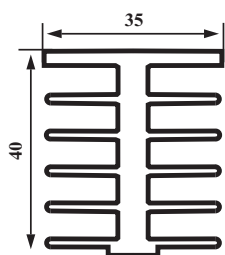

ПР264

Цена - 740,0 руб. за 1 м пог.
Вес 1 м пог. - 1,5 кг