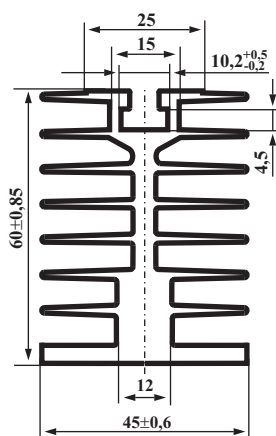

ПР157

Цена - 5000,0 руб. за 1 м пог.
Вес 1 м пог. - 15,0 кг

АВ5015

Цена - 7500,0 руб. за 1 м пог.
Вес 1 м пог. - 19,5 кг

ПР223

Цена - 4550,0 руб. за 1 м пог.
Вес 1 м пог. - 14,1 кг

ПР220

Цена - 1050,0 руб. за 1 м пог.
Вес 1 м пог. - 3,2 кг

ПР155

Цена - 1900,0 руб. за 1 м пог.
Вес 1 м пог. - 5,3 кг

ПР221

Цена - 2900,0 руб. за 1 м пог.
Вес 1 м пог. - 8,7 кг

ПР264

Цена - 670,0 руб. за 1 м пог.
Вес 1 м пог. - 1,5 кг

ПР265

Цена - 4000,0 руб. за 1 м пог.
Вес 1 м пог. - 12,75 кг