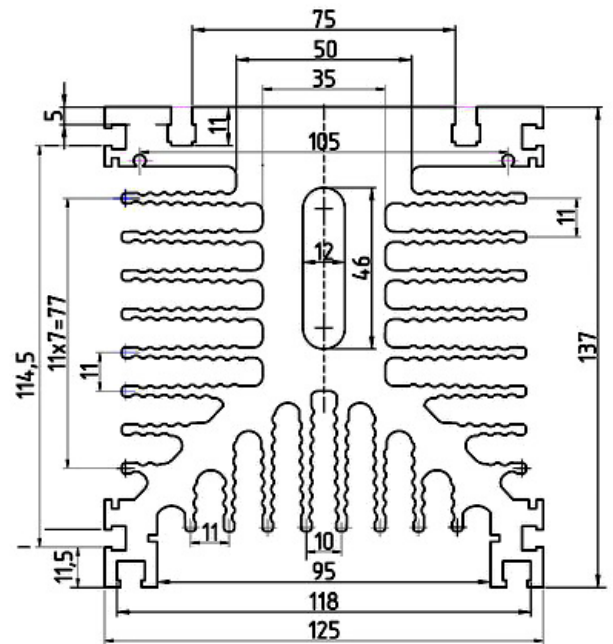

198095, Россия, г. Санкт-Петербург, ул. Швецова, д.23,
Тел./Факс: (812) 600-18-55
E-mail: ligra-spb@mail.ru
www.ligra.ru, www.ligra-spb.ru

Профиль силовой алюминиевый прессованный нормальной точности (все типы профиля изготовлены из сплава АД31 ГОСТ 4784-97)

ПР503

Цена - 5450,0 руб. за 1 м пог.
Вес 1 м пог. - 17,5 кг

АВ5015.2

Цена - 7700,0 руб. за 1 м пог.
Вес 1 м пог. - 20,3 кг

ПР155

Цена - 2100,0 руб. за 1 м пог.
Вес 1 м пог. - 5,3 кг

ПР157

Цена - 5500,0 руб. за 1 м пог.
Вес 1 м пог. - 15,0 кг

ПР220

Цена - 1150,0 руб. за 1 м пог.
Вес 1 м пог. - 3,2 кг

Профиль силовой алюминиевый прессованный нормальной точности (все типы профиля изготовлены из сплава АД31 ГОСТ 4784-97)

ПР221

Цена - 3200,0 руб. за 1 м пог.
Вес 1 м пог. - 8,7 кг