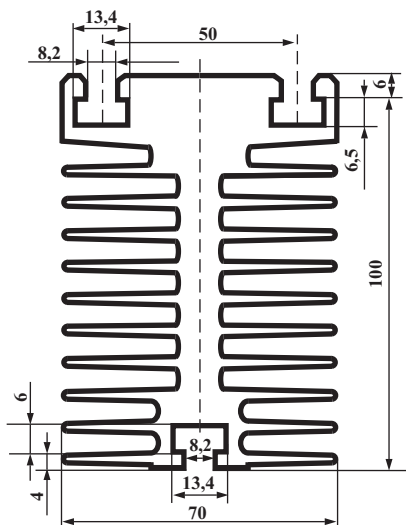

ПР220

Цена - 1150,0 руб. за 1 м пог.
Вес 1 м пог. - 3,2 кг

Профиль силовой алюминиевый прессованный нормальной точности (все типы профиля изготовлены из сплава АД31 ГОСТ 4784-97)

ПР221

Цена - 3200,0 руб. за 1 м пог.
Вес 1 м пог. - 8,7 кг