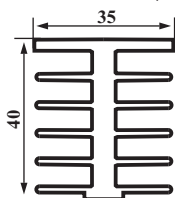

ПР155

Цена - 1900,0 руб. за 1 м пог.
Вес 1 м пог. - 5,3 кг

ПР221

Цена - 2900,0 руб. за 1 м пог.
Вес 1 м пог. - 8,7 кг

ПР264

Цена - 670,0 руб. за 1 м пог.
Вес 1 м пог. - 1,5 кг

ПР265

Цена - 4000,0 руб. за 1 м пог.
Вес 1 м пог. - 12,75 кг