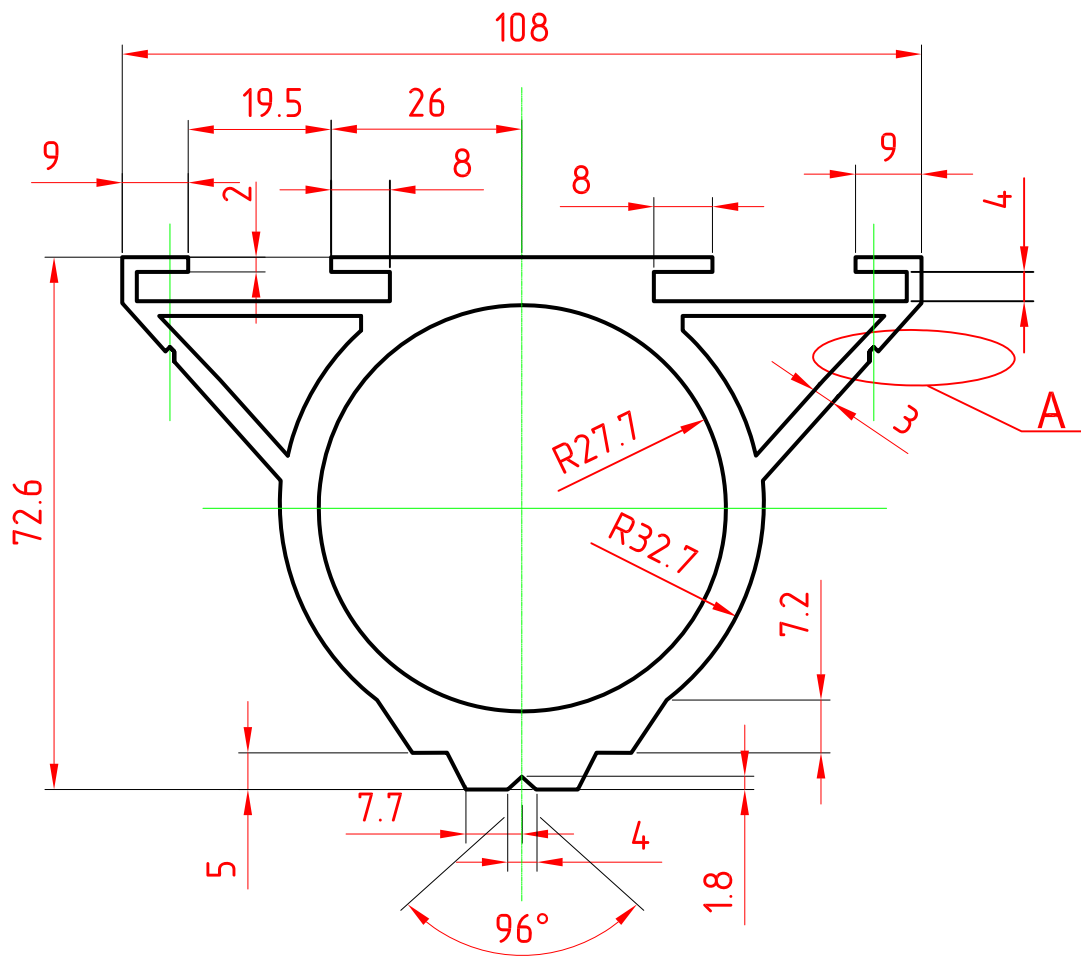

ABK-K01

Перв. примен.

Справ. N

A (4:1)

Подп. и дата

Инв. N дубл.

Взам. инв. N

Подп. и дата

Инв. N подл.

Изм.	Лист	№ докум.	Подпись	Дата
Разраб.				
Провер.				
Т.конт.				
Н.контр.				
Утв.				

ABK-K01

Консоль

сплав АД31
ГОСТ 4784-97

Лит.	Масса	Масштаб
		1:1
Лист	Листов 1	

ООО "ЛИГРА"